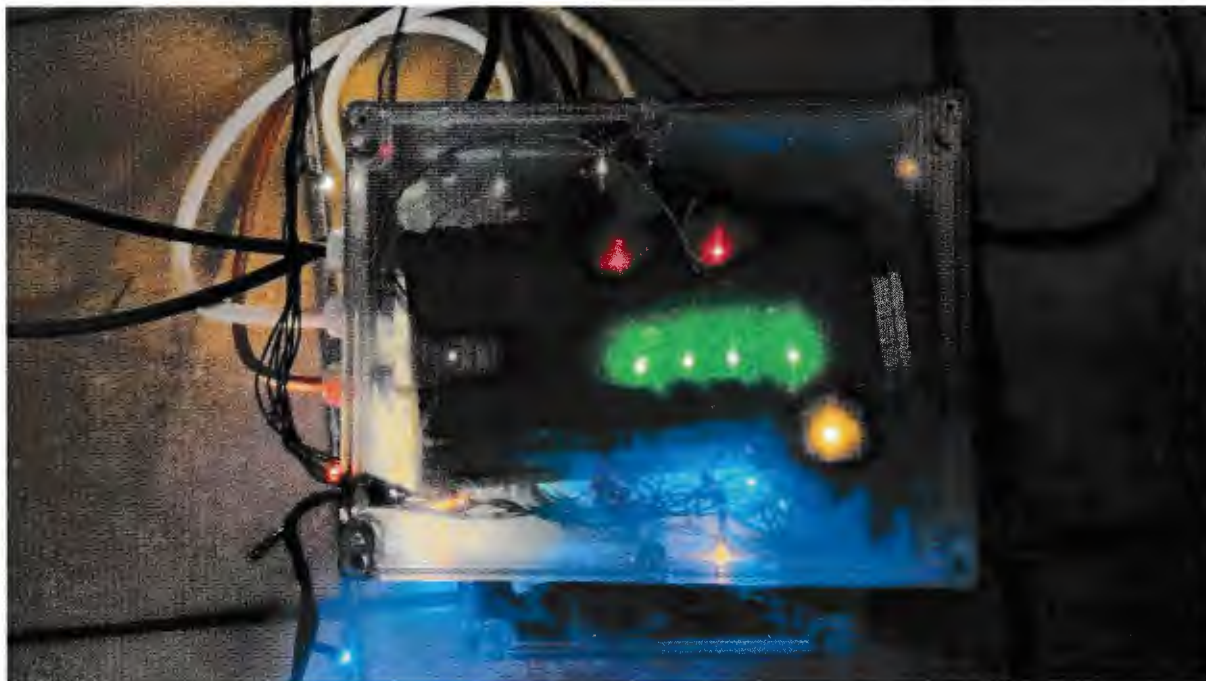

Obudowy firmy Kradex

Z firmą Kradex współpracujemy od około 3 lat. Korzystamy głównie z obudów hermetycznych, w szczególności Z95 ale nie tylko.

Obudowy są bardzo dobrej jakości, zachowują swoje własności hermetyczny, również z upływem czasu. W naszej opinii obudowy te świetnie sprawdzają się w trudnych zadaniach - u nas są to zewnętrzne, zimowe warunki atmosferyczne. Obudowy stosujemy między innymi w bożonarodzeniowej szopce, która jest aktywna przez 2 miesiące. Przez ten okres szopka narażona jest na mróz, wodę, a także wysoką wilgotność powietrza.

an

Innym miejscem dla obudów firmy Kradex są domy naszych wystawców. Obudowy te umieszczone są na zewnątrz budynków, zawierając specjalistyczny sprzęt teleinformatyczny.

A także nasze sterowniki :)

ai

Obudowy firmy Kradex wykorzystywaliśmy również w innych projektach, jednym z nich był zdalnie sterowany pojazd WiFi, pozwalał on na zdalną kontrolę, za pomocą aplikacji umieszczonej na stronie WWW :)